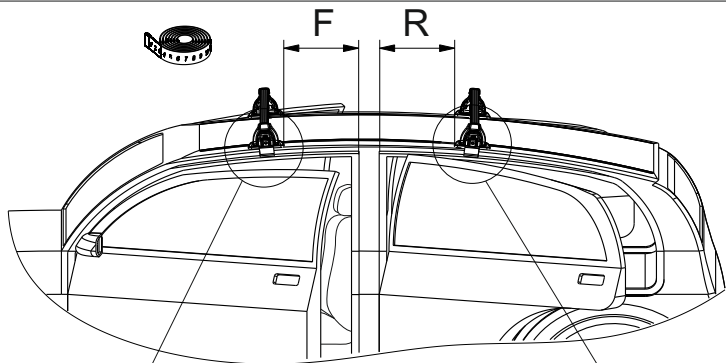

ИНСТРУКЦИЯ ПО УСТАНОВКЕ

15